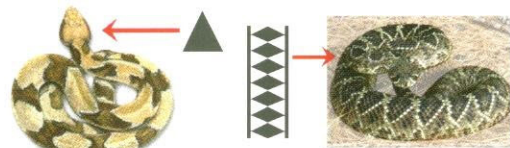

## Quiz / Una Pruebita

The brown recluse spider can be identified by which marking on the top surface:

- Una araña de color café puede ser identificada por cual marcando en la superficie superior:
 

a. Piano	a. Piano
b. Violin or fiddle	b. Violin o violín
c. Bird	c. Ave

One common characteristic of a venomous, pit viper snake is:

- Una característica común de un venenoso, la serpiente de víbora de hoyo es:
 

a. Triangular head	a. Cabeza triangular
b. Yellow eyes	b. Ojos amarillos
c. Orange color	c. Color de naranja

**Always Safety**  
Siempre Seguridad

Looking for Signs of Danger:

Busque las Señales de Peligro:

Leaves of 3, let it be!  
¡Hojas de 3, déjele pues!

Stay Alert in Traffic:

Permanezca Alerta en el Tráfico:

Do not stand in open traffic.  
Nunca se pare en medio del tráfico.

Red / Black  
Rojo / Negro

Red / Yellow  
Rojo / Amarillo

Use tweezers to remove tick  
Use pinzas para sacar garrapata

Scrape the stinger from skin  
Remueva aguijón de su piel